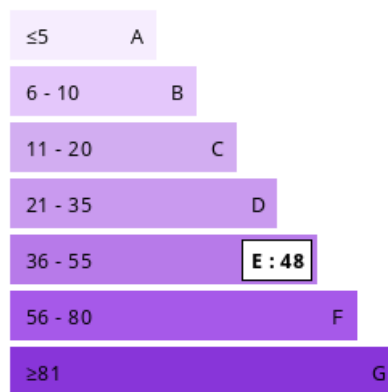

Émission de gaz à effet de serre

Faible émission de GES

Forte émission de GES (kg CO2/m².an)