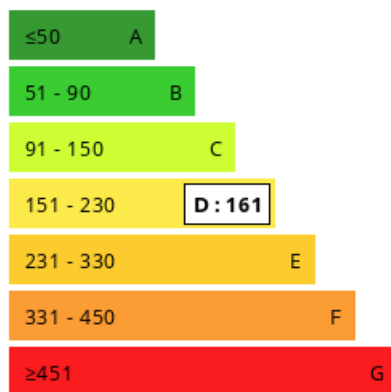

Consommations énergétiques

Logement économe

Logement énergivore (kWh/m².an)