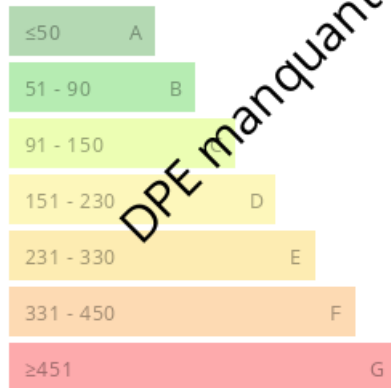

Consommations énergétiques

Logement économe

Logement énergivore (kWh/m².an)

DPE manquant